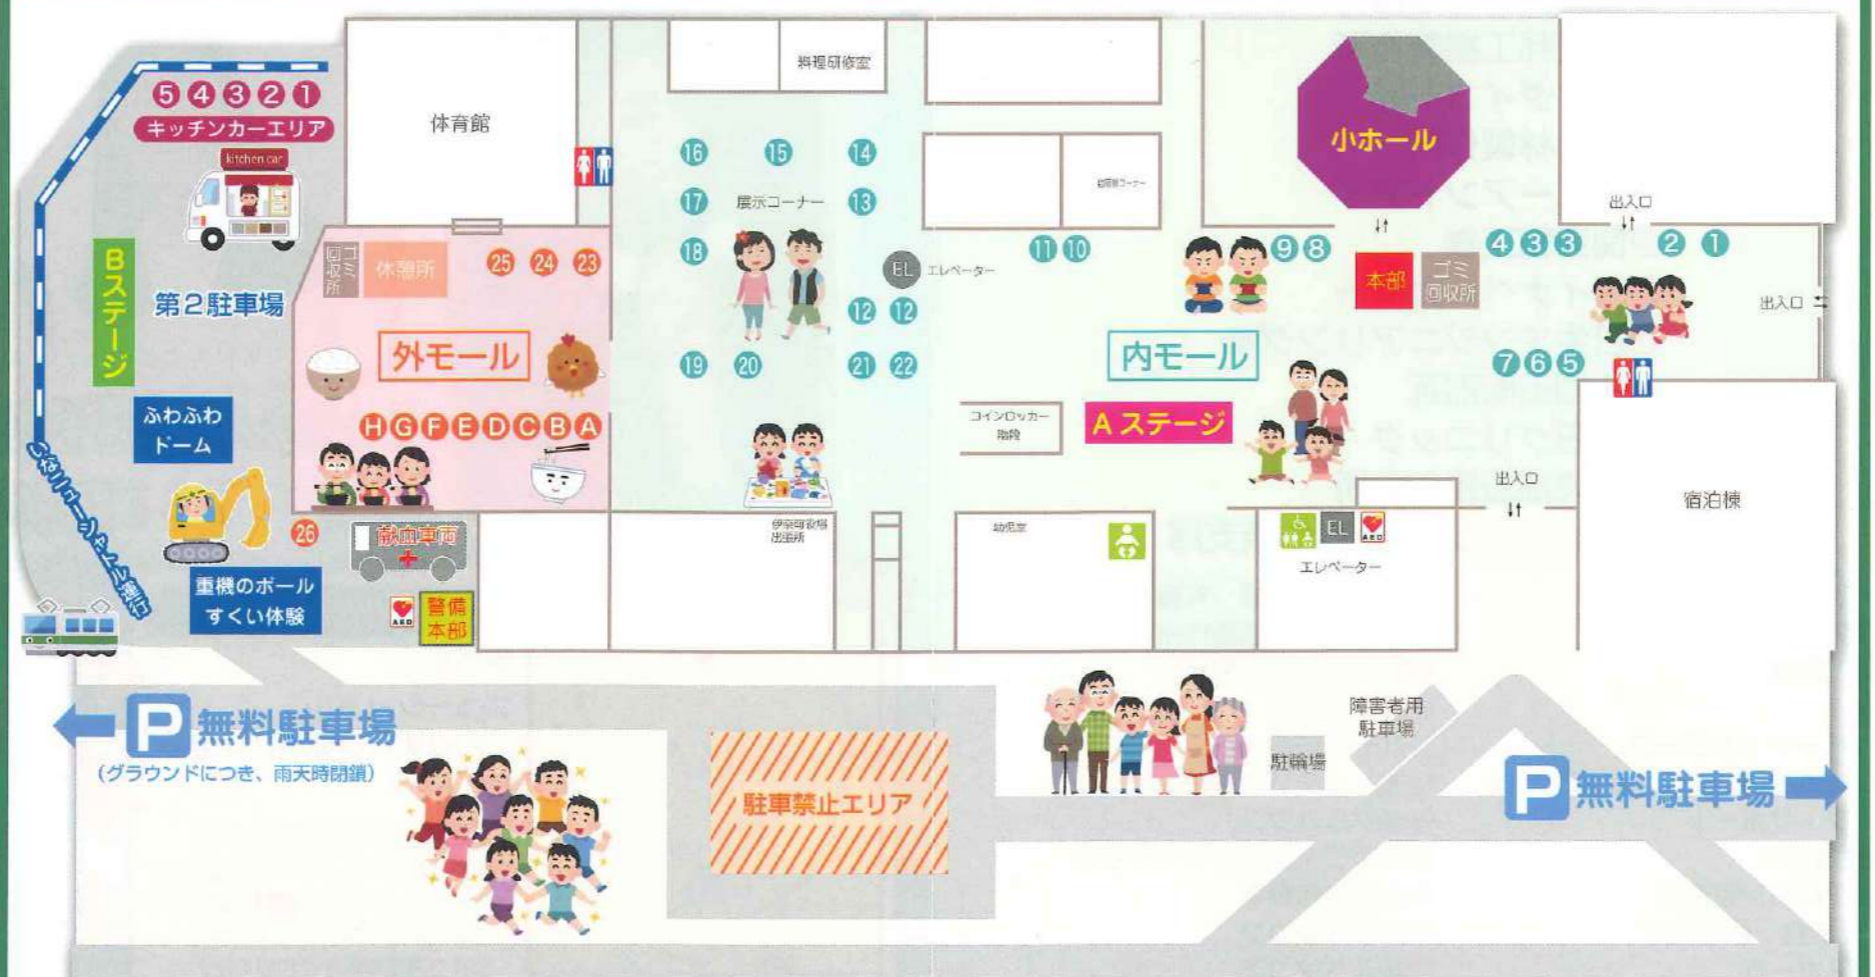

## イベントスケジュール

小ホール	A ステージ	B ステージ※屋外
10:00 伊奈中学校吹奏楽部	10:00 B.Nazki (歌・ダンス)	
10:30 バトンクラブセーラーズ	10:30 栄北高等学校コーラス部	10:30 たかすみ会 (三味線)
11:00 YAMAGUCHI DS (ダンス)	11:00 坂口瑞々己 (マリンバ)	11:00 日本薬科大学 FORZA
11:30 伊奈町綾瀬太鼓	11:30 たかすみ会 (三味線)	11:30 B.Nazki (歌・ダンス)
12:00 ユリ香フラ (フラダンス)	12:00 Shurei (マジック)	12:00 tomo (バルーンアート)
12:30 い〜な舞舞 (よさこい)	12:30 日本薬科大学 FORZA	12:30 忠次公の振舞い
13:00 Step up Dance	13:00 芸人 LIVE 第1部	13:00
13:30 和太鼓 稀	13:30 (雨天時 芸人 LIVE 第2部)	13:30 Shurei (マジック)
14:00 YOSHIE (ピアノ)	14:00 tomo (バルーンアート)	14:00 芸人 LIVE 第2部

## 第2駐車場イベント

☆ふわふわドーム

☆重機のボールすくい

☆いなりコーショウ運行

12:30 より第2駐車場  
で忠次公のお菓子の振舞  
舞を行いますので、  
是非皆様ご参加下さい!

※第2駐車場のイベントは雨天時  
中止となる場合がございます。

「伊奈備前守忠次公」とは…  
徳川家康の天下取りにおおし  
に貢献し、広範な地域の開発  
と整備を行った人物。伊奈町  
の町名の由来はこの伊奈氏に  
ちなんでいる。

## 会場案内図

来場される方は本部にて必ず検温・消毒をし、チェック済みリストバンドの装着をお願いします。また、あわせて入場カードの記入にご協力をお願いします。